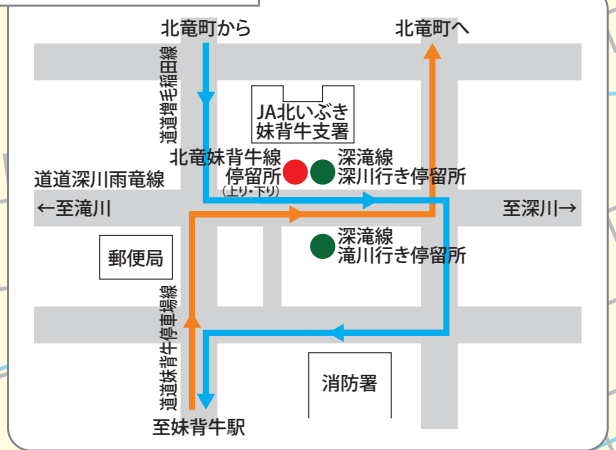

北竜妹背牛線のご利用案内

12月1日(日)から空知中央バス深滝線の時刻表改訂により乗継時刻が変わります。

(裏面の停留所・運行時刻表と併せてご確認ください)

【運賃】現金及び定期券(高校通学)でご利用できます。

【現金でのお支払い】

どなたでも乗車できます。

項目	北竜町内	妹背牛町内
北竜町内	100円 (50円)	200円 (100円)
妹背牛町内	200円 (100円)	100円 (50円)

(運賃)の適用者は以下の①から⑦のいずれかに該当する方

北竜町内 「碧水市街」⇄「和川端」停留所間です。

妹背牛町内 「小藤4線」⇄「妹背牛駅」停留所間です。

停留所「妹背牛」の位置図

北竜妹背牛線時刻表

令和6年12月1日時刻表改定

北竜町・妹背牛町に関わらず移動ができるようになりました。

平日・土曜日の「予約」は運行の2時間前までに
日曜日・祝日の「予約」は営業日(日・祝除く)の午後4時までに
下記の和ハイヤーにご連絡ください。

●上り(北竜→妹背牛)

停留所名	第1便	第2便	第3便 【予約】	第4便		第5便
	平日土曜【定時】 日祝【予約】	平日土曜【定時】 日祝【予約】		平日【予約】	土日祝【予約】	
碧水市街	6:20	7:15	11:45	16:05	17:25	
南碧水	6:21	7:16	11:46	16:06	17:26	
共栄	6:22	7:17	11:47	16:07	17:27	
北竜温泉	6:23	7:18	11:48	16:08	17:28	
南中の岱	6:24	7:19	11:49	16:09	17:29	
北竜中学校	6:25	7:20	11:50	16:10	17:30	
桜岡	6:26	7:21	11:51	16:11	17:31	
北竜役場前	6:27	7:22	11:52	16:12	17:32	
和	6:28	7:23	11:53	16:13	17:33	
和東町	6:29	7:24	11:54	16:14	17:34	
和八戸	6:30	7:25	11:55	16:15	17:35	
和2線	6:30	7:25	11:55	16:15	17:35	
和川端	6:31	7:26	11:56	16:16	17:36	
妹背牛	6:42	7:37	12:07	16:27	17:47	
深川方面へ	町営バス ↓ 深滝線	平日7:16 土日祝 —	平日7:51 土日祝8:26	—	—	18:31
滝川方面へ		平日6:59 土日祝7:34	—	平日12:14 土日祝 —	—	17:54
妹背牛駅	6:45	7:40	12:10	16:30	17:50	
深川方面へ	町営バス ↓ JR	6:57	8:09	13:08	16:40	17:53
滝川方面へ		6:52	7:47	—	16:41	18:07

北竜町内

「碧水市街」⇔「和川端」停留所間です。

妹背牛町内

「小藤4線」⇔「妹背牛駅」停留所間です。