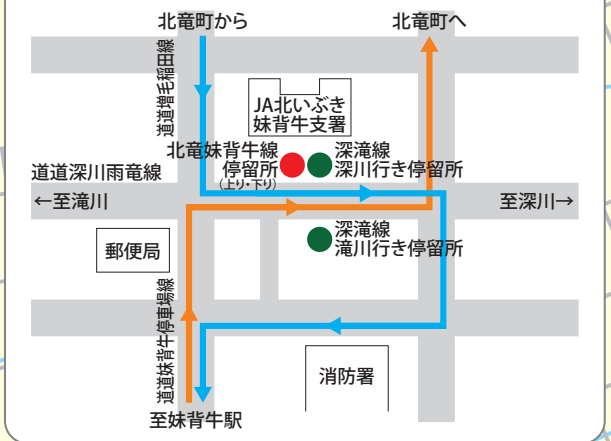

# 北竜妹背牛線のご利用案内

12月1日(日)から空知中央バス深滝線の時刻表改訂により乗継時刻が変わります。

(裏面の停留所・運行時刻表と併せてご確認ください)

【運賃】現金及び定期券(高校通学)でご利用できます。

**【現金でのお支払い】**

どなたでも乗車できます。

項目	北竜町内	妹背牛町内
北竜町内	100円 (50円)	200円 (100円)
妹背牛町内	200円 (100円)	100円 (50円)

(運賃)の適用者は以下の①から⑦のいずれかに該当する方

- ①中学生以下
- ②身体障害者手帳の交付を受けている方
- ③療育手帳の交付を受けている方
- ④精神障害者保健福祉手帳の交付を受けている方
- ⑤児童福祉法により養護等を受けている方
- ⑥要介護認定にあたる方
- ⑦②から⑥の介助者(1名に限る)

**【定期券でのお支払い】**

高校通学目的のご乗車に限ります。

項目	1ヵ月定期券	3ヵ月定期券
高校定期券	4,500円	12,800円

※北竜町の高校生に限ります。

**北竜町内** 「碧水市街」⇔「和川端」停留所間です。

**妹背牛町内** 「小藤4線」⇔「妹背牛駅」停留所間です。

停留所「妹背牛」の位置図

## 北竜町内

「碧水市街」⇒「和川端」停留所間です。